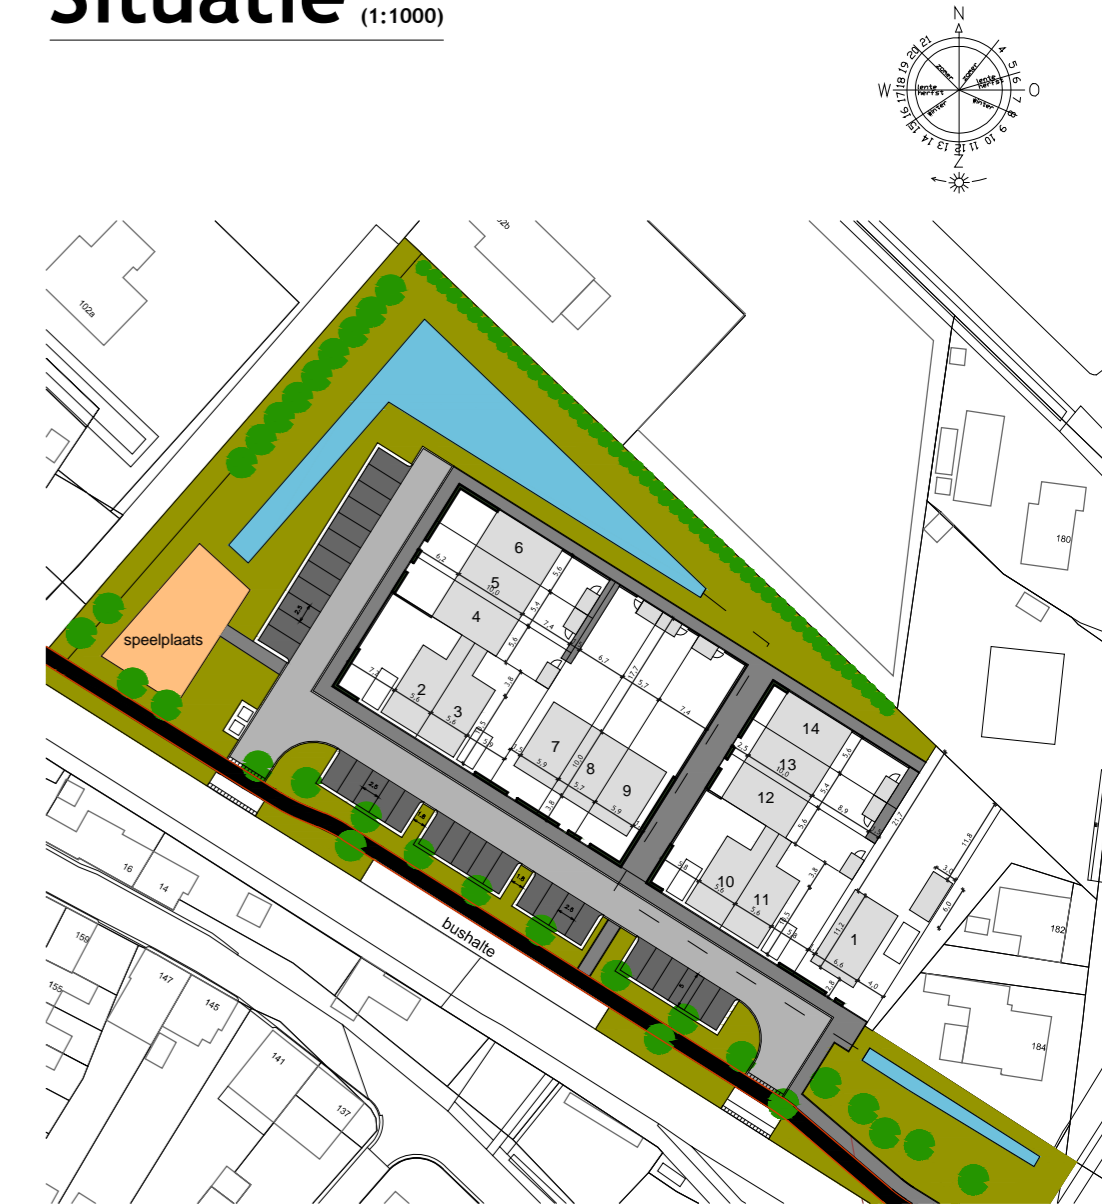

Gevels (1:100)

Vooraanzicht (1:100)

Zijaanzicht (1:100)

Achteraanzicht (1:100)

Zijaanzicht (1:100)

Begane grond (1:50)

Doorsnede (1:50)

Situatie (1:1000)

RENVOOI

ELEKTRA		ELEKTRA	
OMSCHRIJVING	SYMBOOL/ARCERING	OMSCHRIJVING	SYMBOOL/ARCERING
lichtpunt	⊗	videofon 1500+	☎
wandlichtpunt	⊗	schel	🔔
bewegingsensor in plafond	⊗	beldrukker	🖨
bewegingsensor op wand	⊗	rookmelder aangesloten op lichtnet	🔥
enkelpolige schakelaar	⊗	meerpolige schakelaar met aanduiding bediende lichtpunten	⊗
wisselschakelaar	⊗	dimmer schakelaar	⊗
kamerthermostaat bedraad 1500 + vloer	TH	wandcontactdoos enkel met randaarde	⊗
loze leiding	—	wandcontactdoos dubbel met randaarde	⊗
aansluitpunt CAI bedraad en afgemonteerd	CAI	wandcontactdoos driedubbel met randaarde	⊗
aansluitpunt CAI loze leiding	CAI	schakelaar mechanische ventilatie 1250 + vloer	⊗
aansluitpunt UTP bedraad en afgemonteerd	UTP	CO2 sensor mechanische ventilatie 1250 + vloer	⊗
aansluitpunt UTP loze leiding	UTP	data aansluiting bedraad (2-voudig)	⊗
elektrisch deurslot	⊗	schemerschakelaar	⊗

ALGEMEEN

MAATVOERING:
De tekeningen en bijbehorende stukken zijn met de grootst mogelijke zorg samengesteld. De weergegeven maatvoeringen betreffen 'circa' maten. Er kunnen derhalve geen rechten aan ontleend worden.

VERKOOPTEKENING

Opdrachtgever: Gebroeders Blokland
Project: Ryks Rijsoord 14 woningen
Onderdeel: VERKOOPTEKENING
Schaal: 1:100 en 1:50 **Formaat:** A2
Tekenaar:
Datum: 23.07.2021
Wijziging:

Schaallat (in meters)