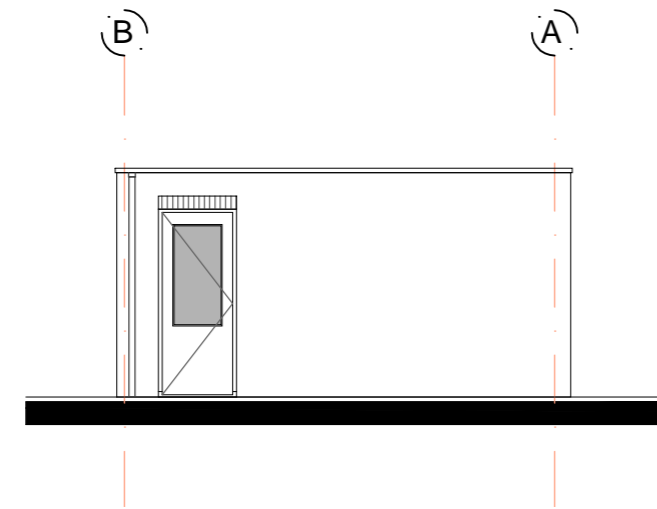

Gevels (1:100)

Vooraanzicht (1:100)

Zijaanzicht (1:100)

Achteraanzicht (1:100)

Zijaanzicht (1:100)

Begane grond (1:50)

Doorsnede (1:50)

Situatie (1:1000)

RENVOOI

ELEKTRA		ELEKTRA	
OMSCHRIJVING	SYMBOOL/ARCERING	OMSCHRIJVING	SYMBOOL/ARCERING
lichtpunt	⊗	videofon 1500+	☎
wandlichtpunt	⊗	schel	🔔
bewegingsensor in plafond	⊗	beldrukker	🖨
bewegingsensor op wand	⊗	rookmelder aangesloten op lichtnet	🔥
enkelpolige schakelaar	⊗	meerpolige schakelaar met aanduiding bediende lichtpunten	⊗
wisselschakelaar	⊗	dimmer schakelaar	⊗
kamerthermostaat bedraad 1500 + vloer	TH	wandcontactdoos enkel met randaarde	⊗
loze leiding	—	wandcontactdoos dubbel met randaarde	⊗
aansluitpunt CAI bedraad en afgemonteerd	CAI	wandcontactdoos driedubbel met randaarde	⊗
aansluitpunt CAI loze leiding	CAI	schakelaar mechanische ventilatie 1250 + vloer	⊗
aansluitpunt UTP bedraad en afgemonteerd	UTP	CO2 sensor mechanische ventilatie 1250 + vloer	⊗
aansluitpunt UTP loze leiding	UTP	data aansluiting bedraad (2-voudig)	⊗
elektrisch deurslot	⊗	schemerschakelaar	⊗