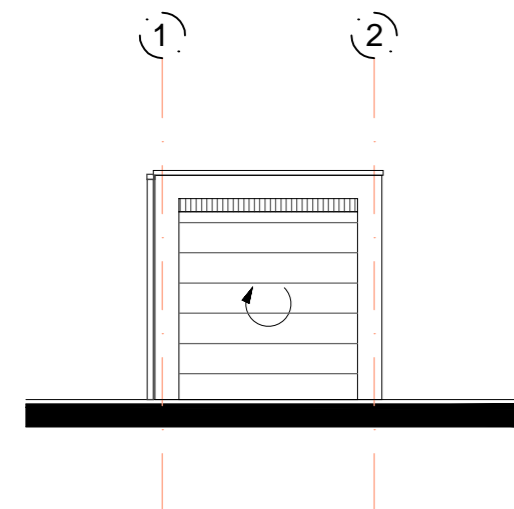

Gevels (1:100)

Vooraanzicht (1:100)

Zijaanzicht (1:100)

Achteraanzicht (1:100)

Zijaanzicht (1:100)

Begane grond (1:50)

Doorsnede (1:50)

Situatie (1:1000)

RENVOOI

ELEKTRA		ELEKTRA	
OMSCHRIJVING	SYMBOOL/ARCERING	OMSCHRIJVING	SYMBOOL/ARCERING
lichtpunt	⊗	videofon 1500+	☎
wandlichtpunt	⊗	schel	🔔
bewegingsensor in plafond	⊗	beldrukker	🖨
bewegingsensor op wand	⊗	rookmelder aangesloten op lichtnet	🔥
enkelpolige schakelaar	⊗	meerpolige schakelaar met aanduiding bediende lichtpunten	⊗
wisselschakelaar	⊗	dimmer schakelaar	⊗
kamerthermostaat bedraad 1500 + vloer	TH	wandcontactdoos enkel met randaarde	⊗
loze leiding	—	wandcontactdoos dubbel met randaarde	⊗
aansluitpunt CAI bedraad en afgemonteerd	CAI	wandcontactdoos driedubbel met randaarde	⊗
aansluitpunt CAI loze leiding	CAI	schakelaar mechanische ventilatie 1250 + vloer	⊗
aansluitpunt UTP bedraad en afgemonteerd	UTP	CO2 sensor mechanische ventilatie 1250 + vloer	⊗
aansluitpunt UTP loze leiding	UTP	data aansluiting bedraad (2-voudig)	⊗
elektrisch deurslot	⊗	schemerschakelaar	⊗