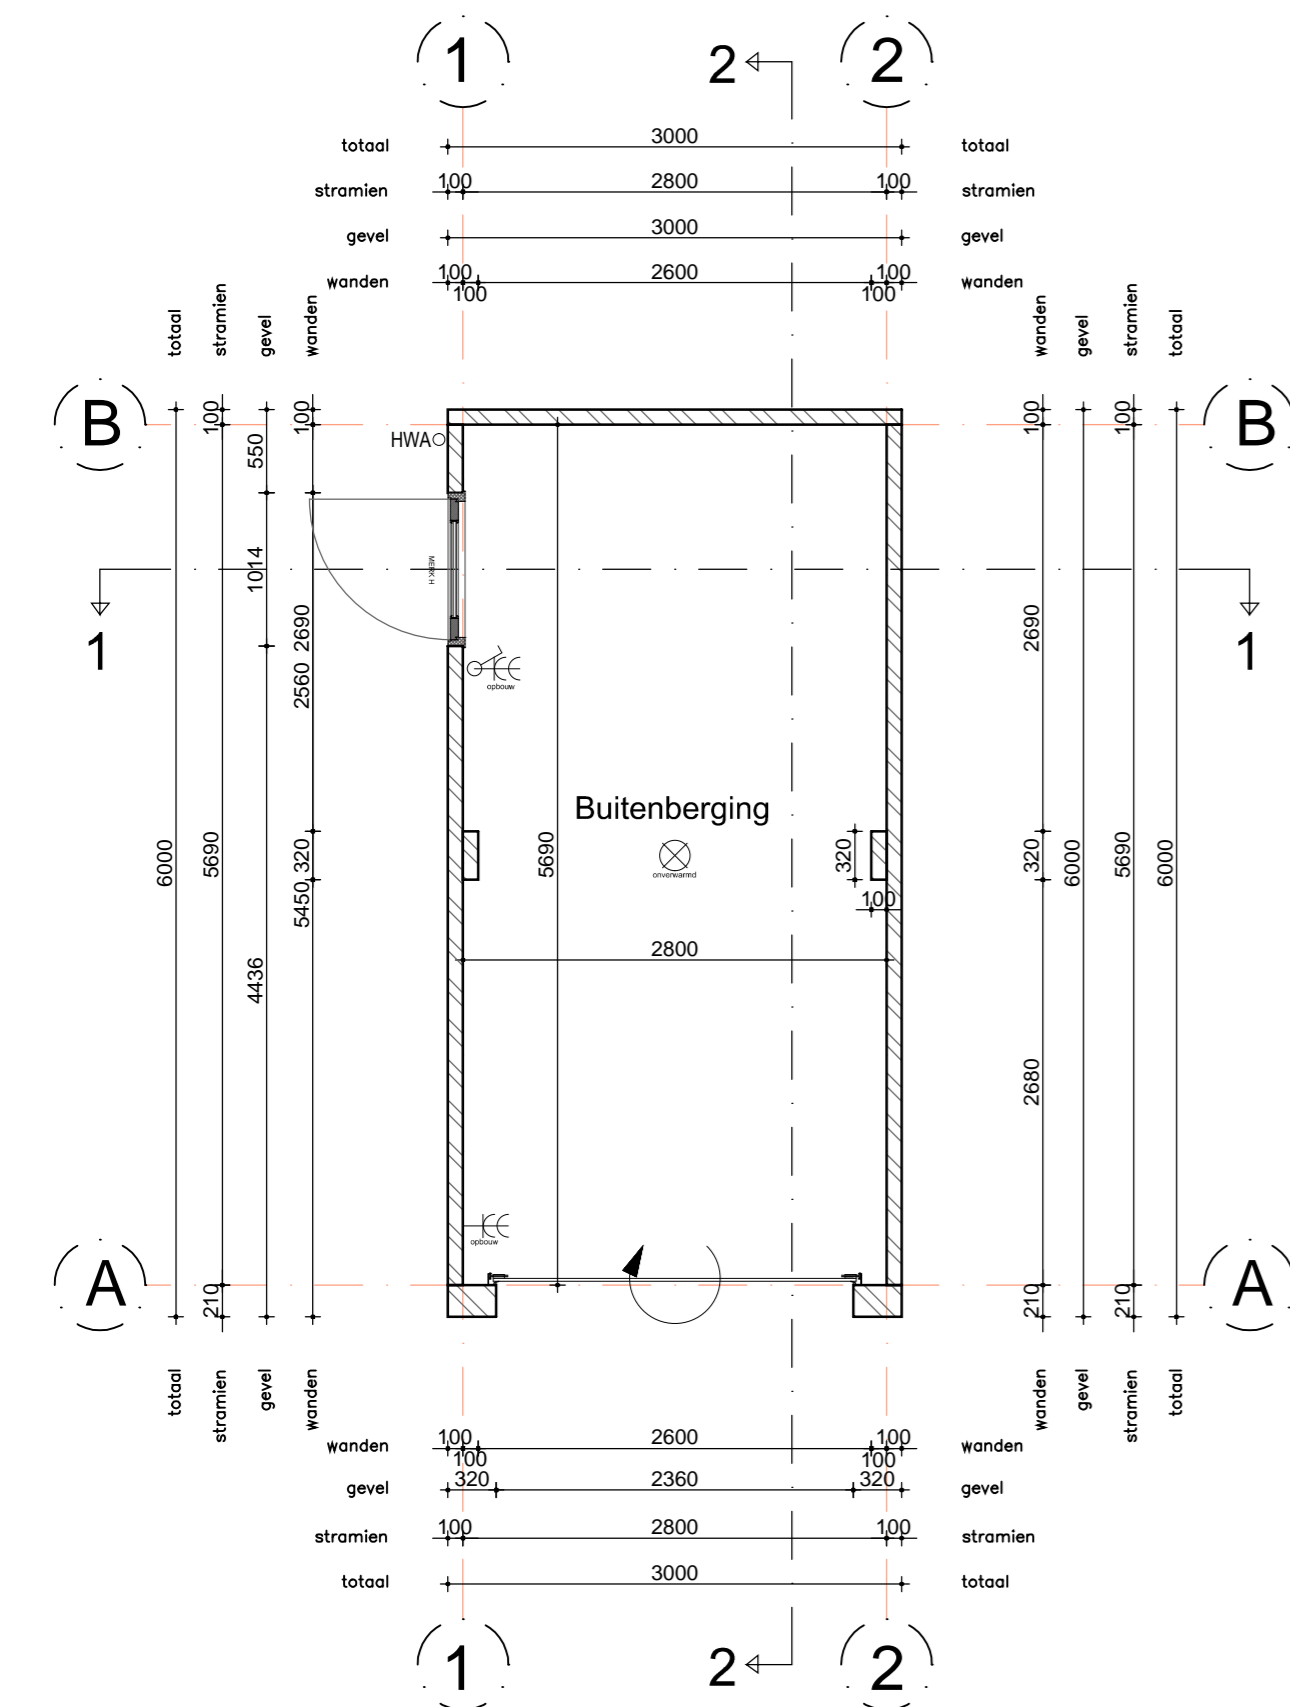

Gevels (1:100)

Vooraanzicht (1:100)

Zijaanzicht (1:100)

Achteraanzicht (1:100)

Zijaanzicht (1:100)

Begane grond (1:50)

Doorsnede (1:50)

Situatie (1:1000)

RENVOOI

ELEKTRA		ELEKTRA	
OMSCHRIJVING	SYMBOOL/ARCERING	OMSCHRIJVING	SYMBOOL/ARCERING
lichtpunt	⊗	videofon 1500+	☎
wandlichtpunt	⊗	schel	🔔
bewegingsensor in plafond	⊗	beldrukker	🖨
bewegingsensor op wand	⊗	rookmelder aangesloten op lichtnet	🔥
enkelpolige schakelaar	⊗	meerpolige schakelaar met aanduiding bediende lichtpunten	⊗
wisselschakelaar	⊗	dimmer schakelaar	⊗
kamerthermostaat bedraad 1500 + vloer	TH	wandcontactdoos enkel met randaarde	⊗
loze leiding	—	wandcontactdoos dubbel met randaarde	⊗
aansluitpunt CAI bedraad en afgemonteerd	CAI	wandcontactdoos driedubbel met randaarde	⊗
aansluitpunt CAI loze leiding	CAI	schakelaar mechanische ventilatie 1250 + vloer	⊗
aansluitpunt UTP bedraad en afgemonteerd	UTP	CO2 sensor mechanische ventilatie 1250 + vloer	⊗
aansluitpunt UTP loze leiding	UTP	data aansluiting bedraad (2-voudig)	⊗
elektrisch deurslot	⊗	schemerschakelaar	⊗

ALGEMEEN

MAATVOERING:
De tekeningen en bijbehorende stukken zijn met de grootst mogelijke zorg samengesteld. De weergegeven maatvoeringen betreffen 'circa' maten. Er kunnen derhalve geen rechten aan ontleend worden.