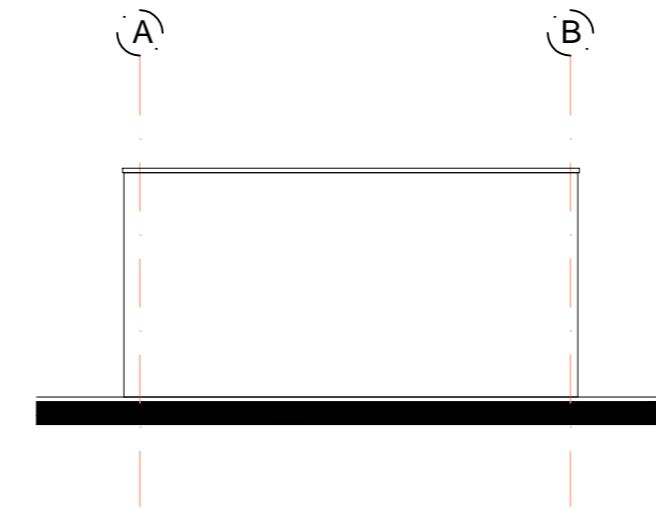

Gevels (1:100)

Vooraanzicht (1:100)

Zijaanzicht (1:100)

Achteraanzicht (1:100)

Zijaanzicht (1:100)

Begane grond (1:50)

Doorsnede (1:50)

Situatie (1:1000)

RENVOOI

ELEKTRA		ELEKTRA	
OMSCHRIJVING	SYMBOOL/ARCERING	OMSCHRIJVING	SYMBOOL/ARCERING
lichtpunt	⊗	videofon 1500+	☎
wandlichtpunt	⊗	schel	🔔
bewegingsensor in plafond	⊗	beldrukker	🖨
bewegingsensor op wand	⊗	rookmelder aangesloten op lichtnet	🔥
enkelpolige schakelaar	⊗	meerpolige schakelaar met aanduiding bediende lichtpunten	⊗
wisselschakelaar	⊗	dimmer schakelaar	⊗
kamerthermostaat bedraad 1500 + vloer	TH	wandcontactdoos enkel met randaarde	⊗
loze leiding	—	wandcontactdoos dubbel met randaarde	⊗
aansluitpunt CAI bedraad en afgemonteerd	CAI	wandcontactdoos driedubbel met randaarde	⊗
aansluitpunt CAI loze leiding	CAI	schakelaar mechanische ventilatie 1250 + vloer	⊗
aansluitpunt UTP bedraad en afgemonteerd	UTP	CO2 sensor mechanische ventilatie 1250 + vloer	⊗
aansluitpunt UTP loze leiding	UTP	data aansluiting bedraad (2-voudig)	⊗
elektrisch deurslot	⊗	schemerschakelaar	⊗