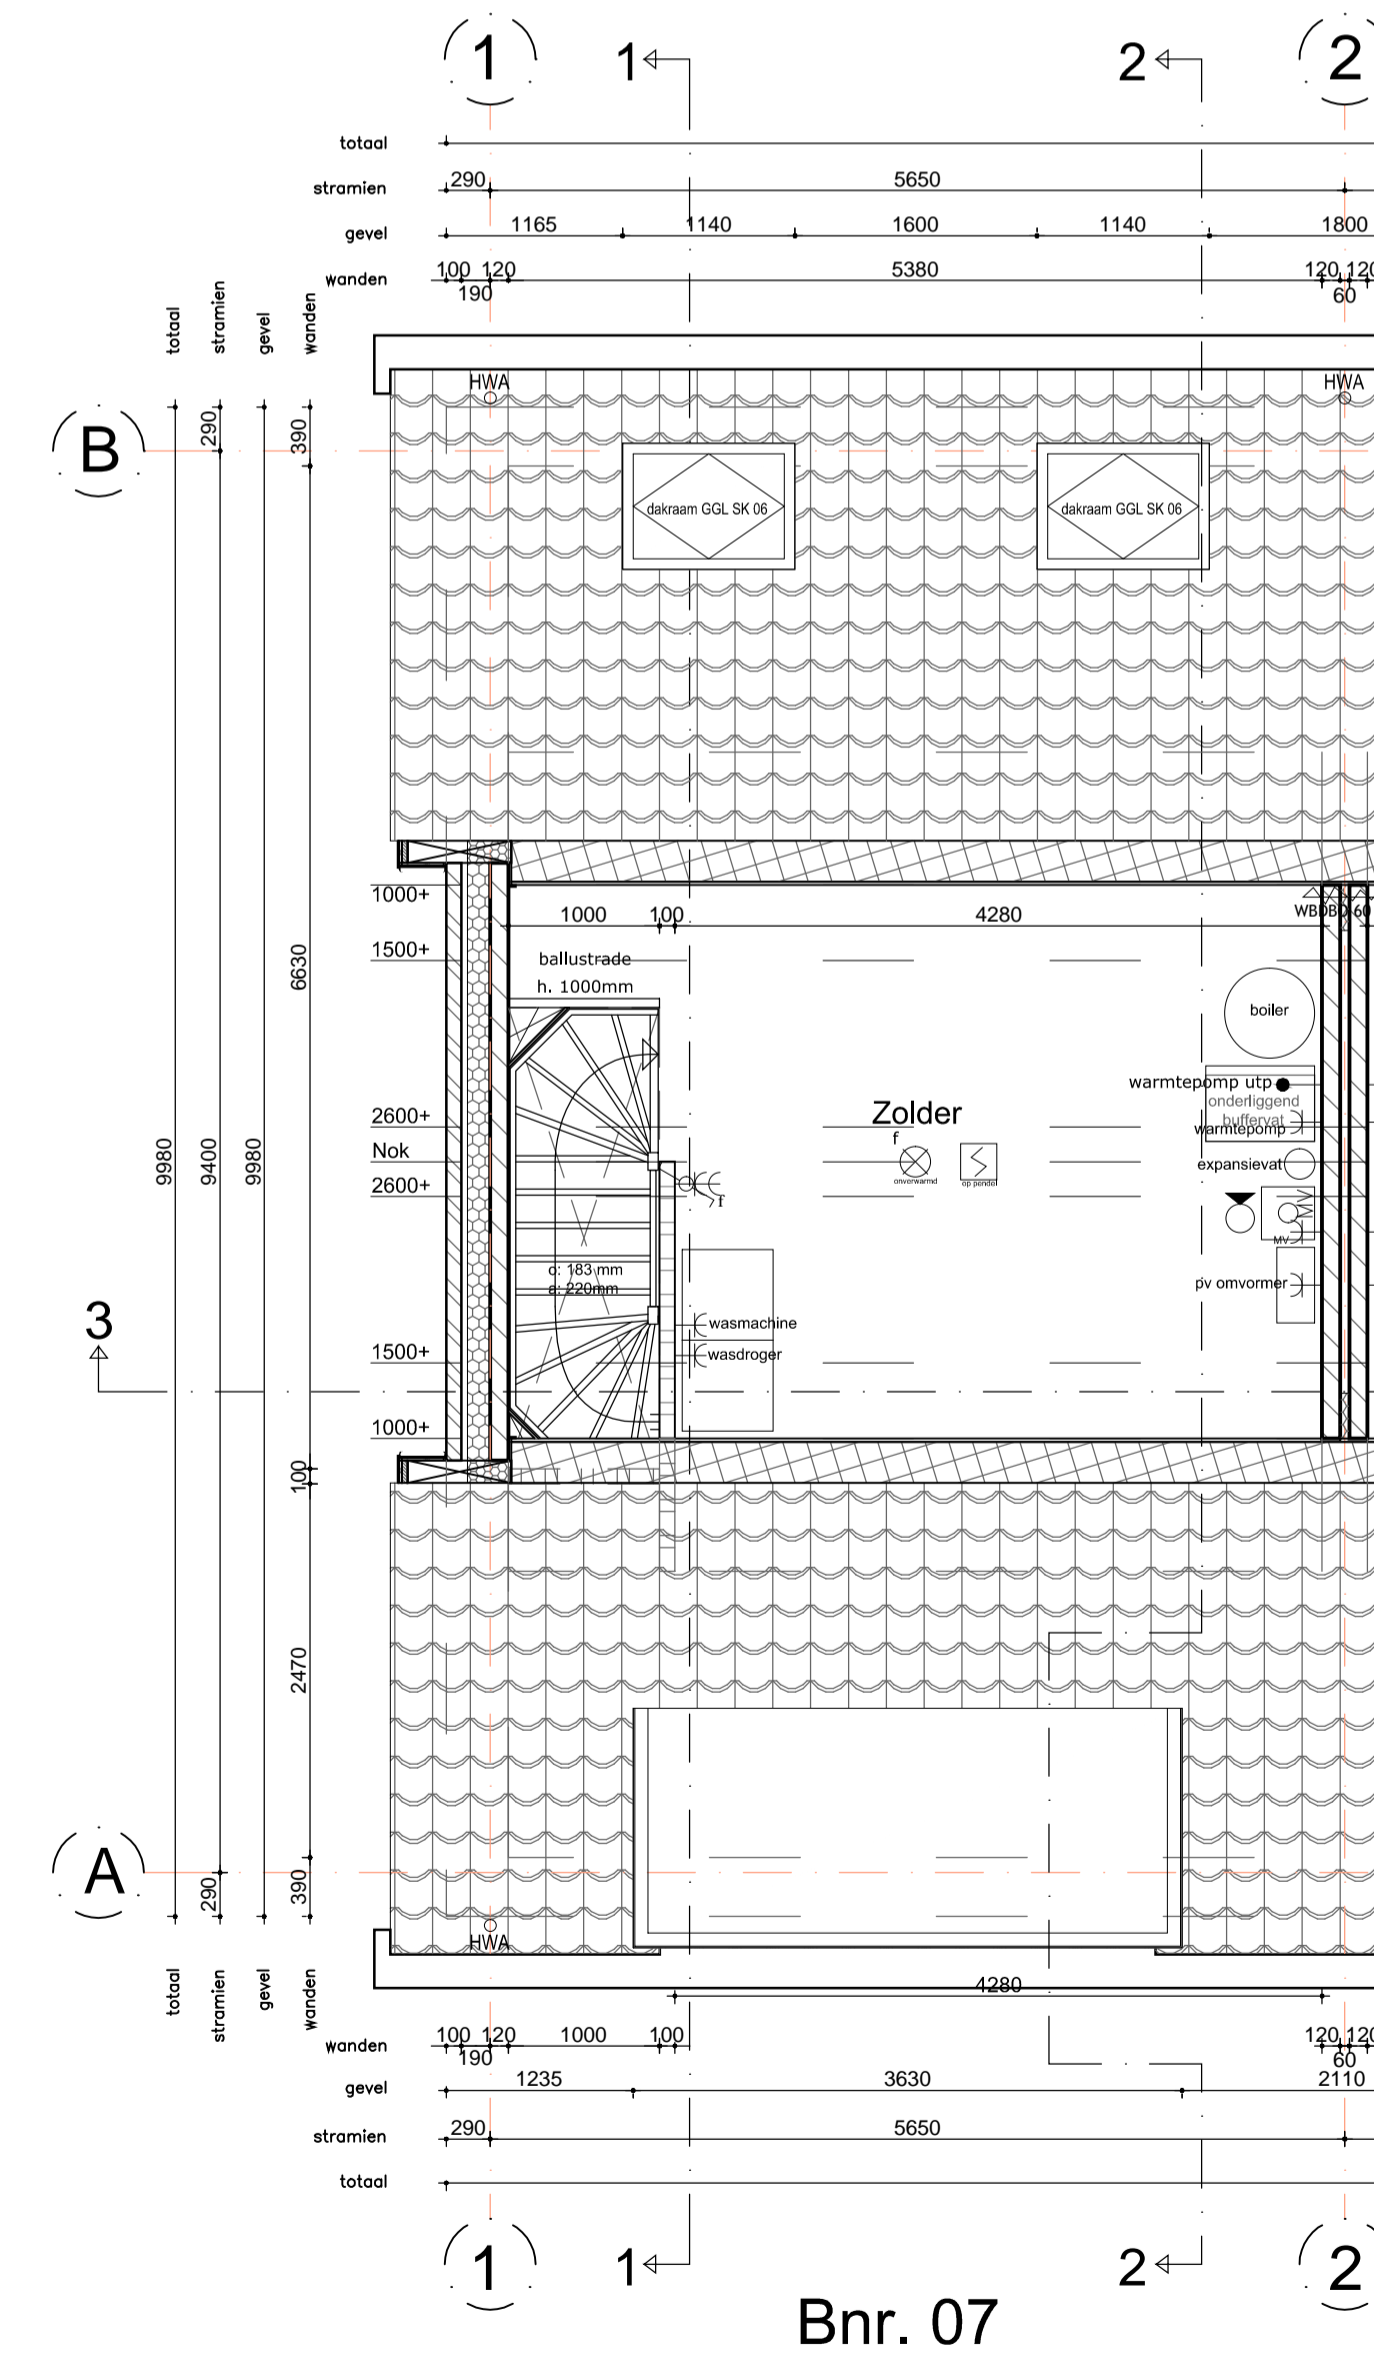

Tweede verdieping (1:50)