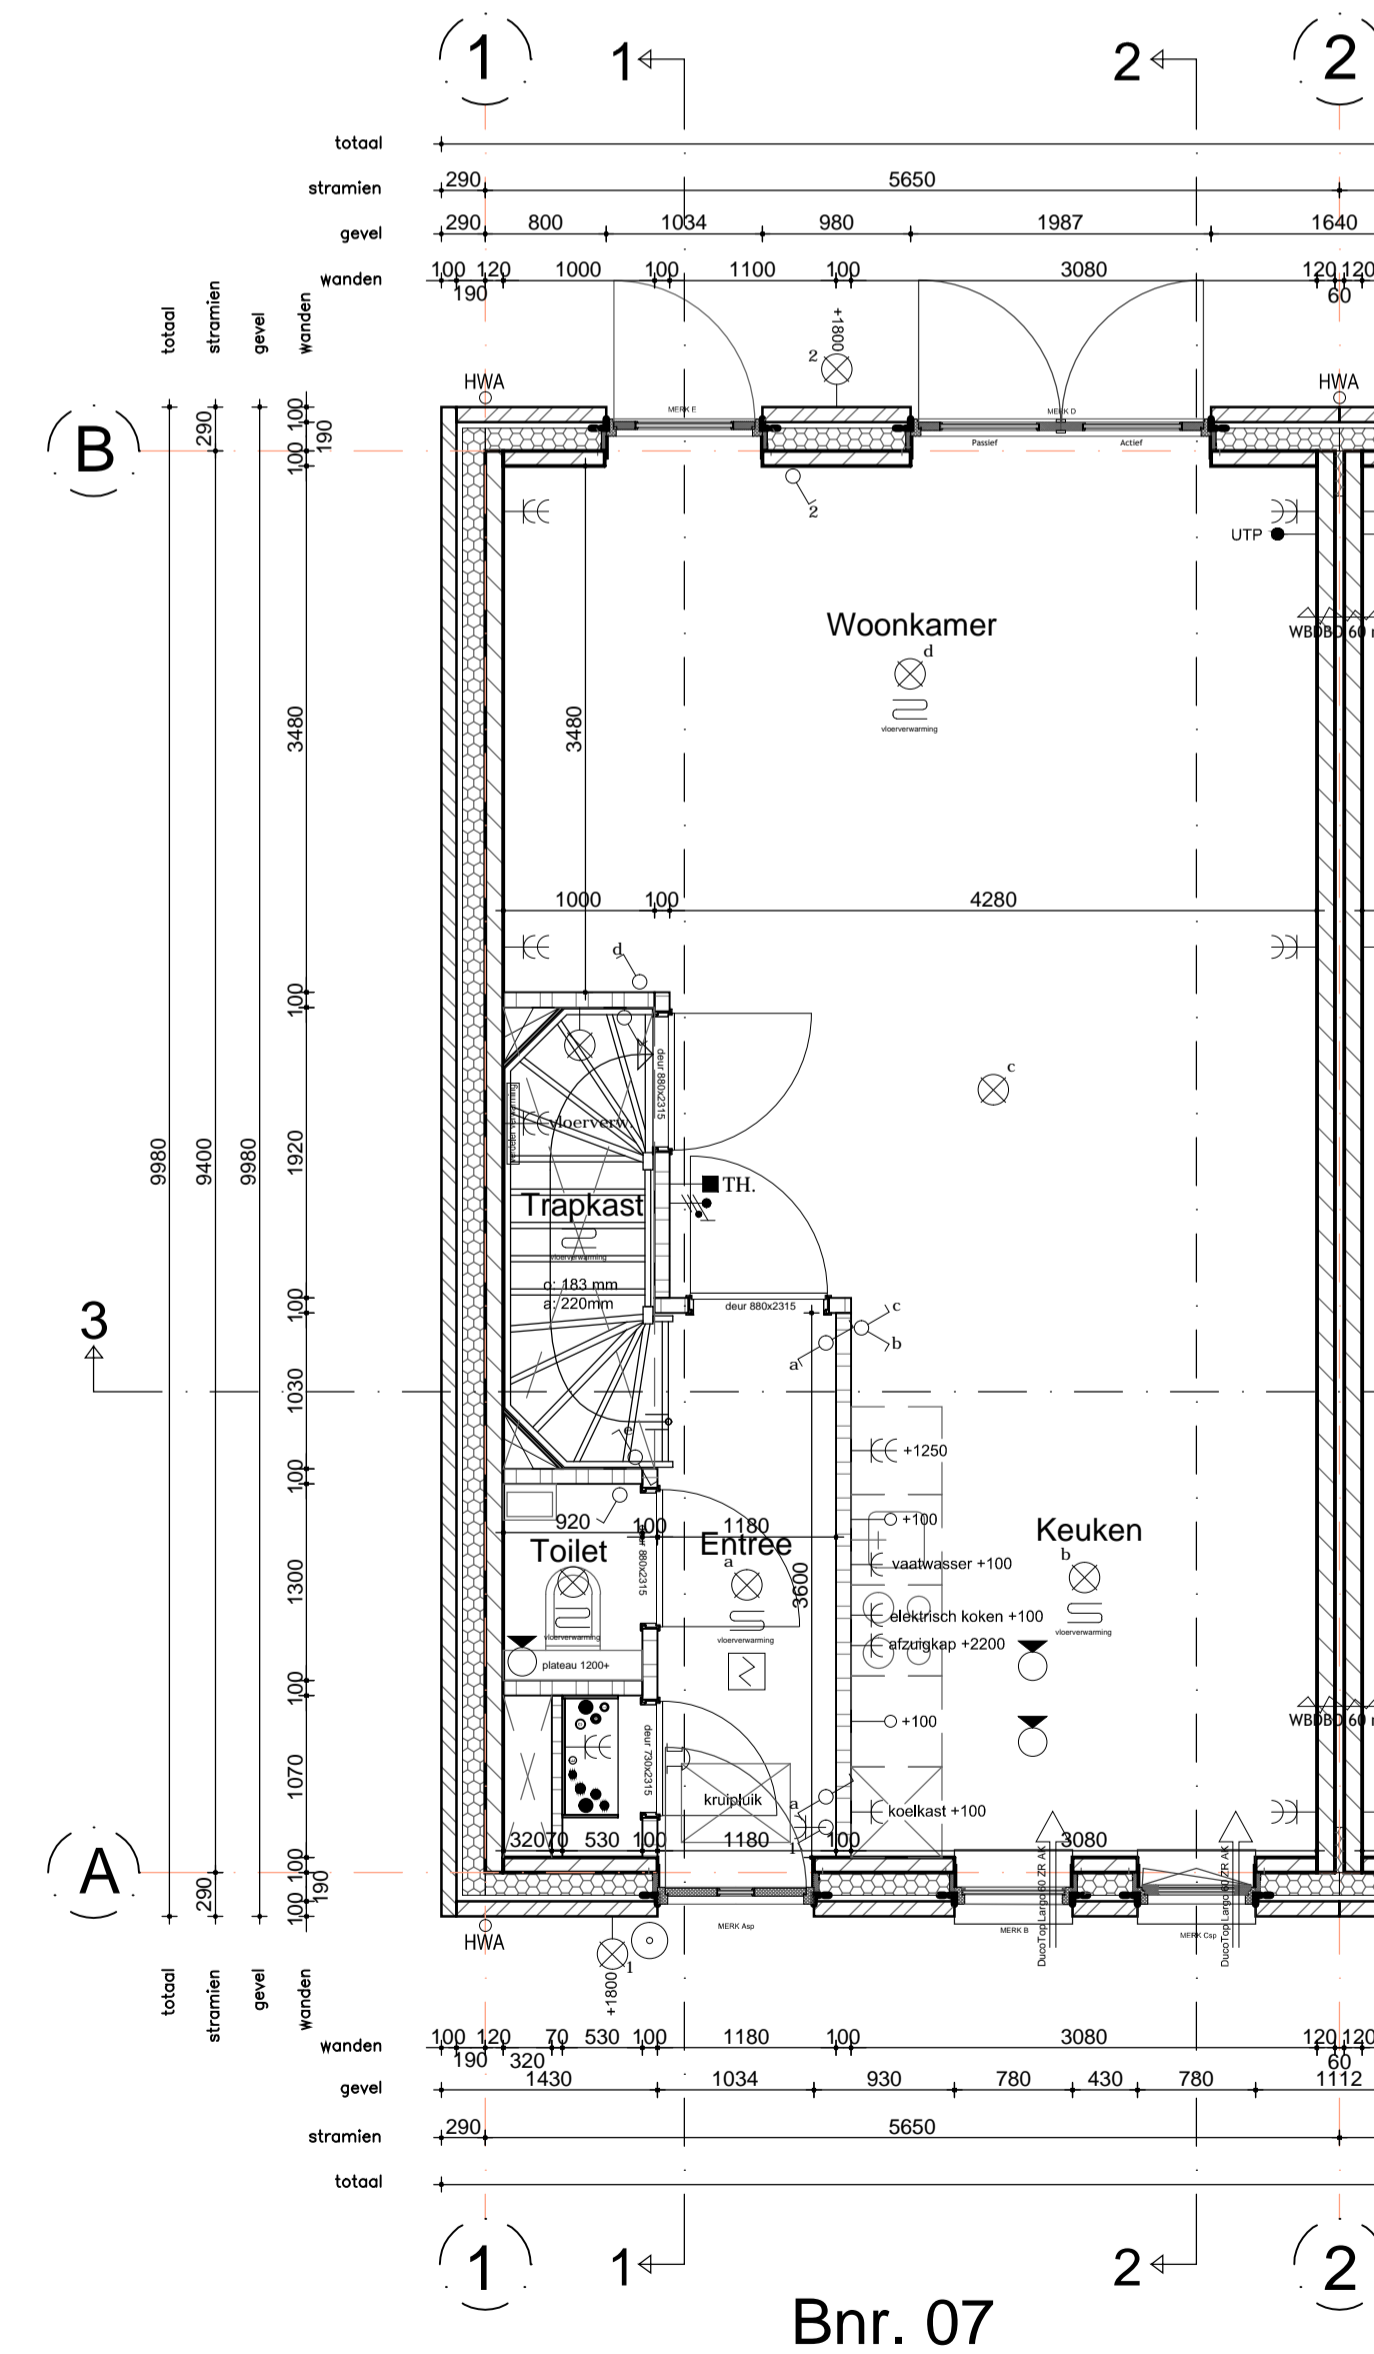

Begane grond (1:50)