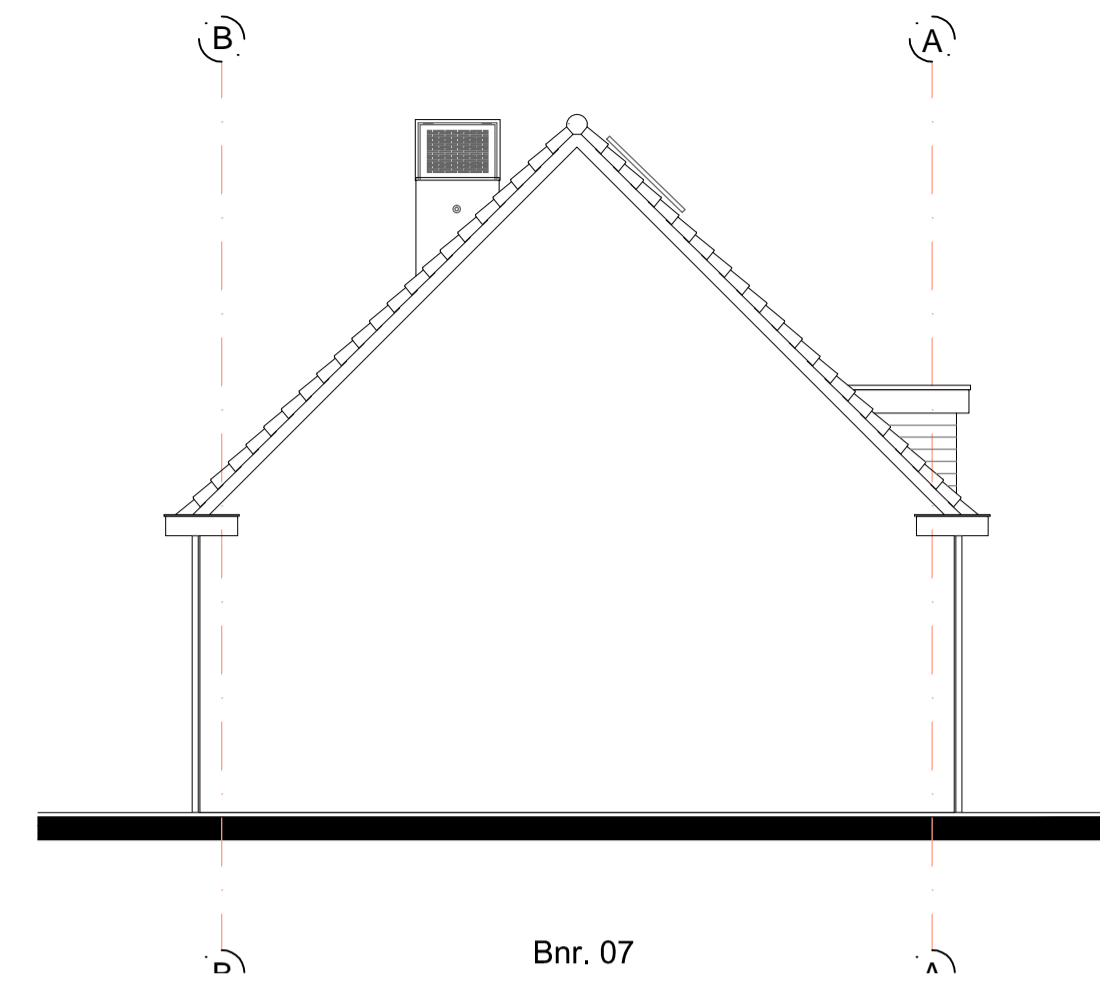

Zijaanzicht (1:100)