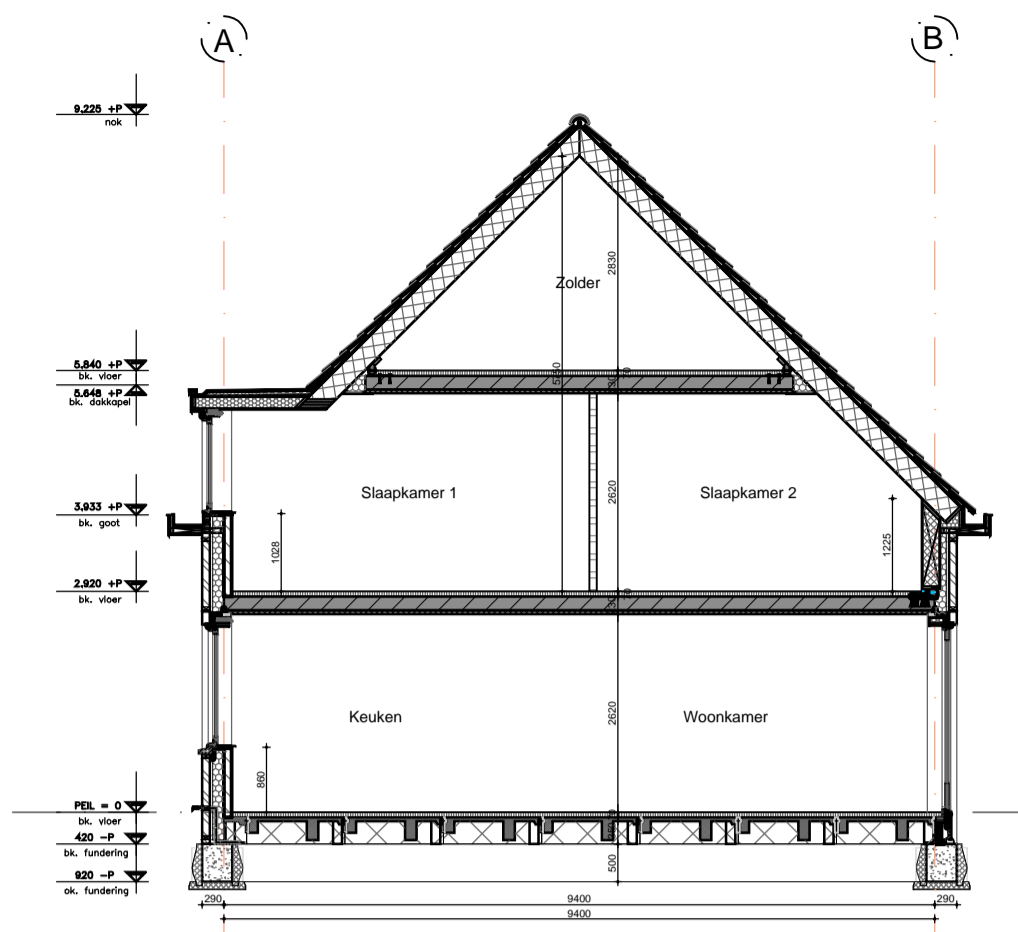

Doorsnede (1:100)