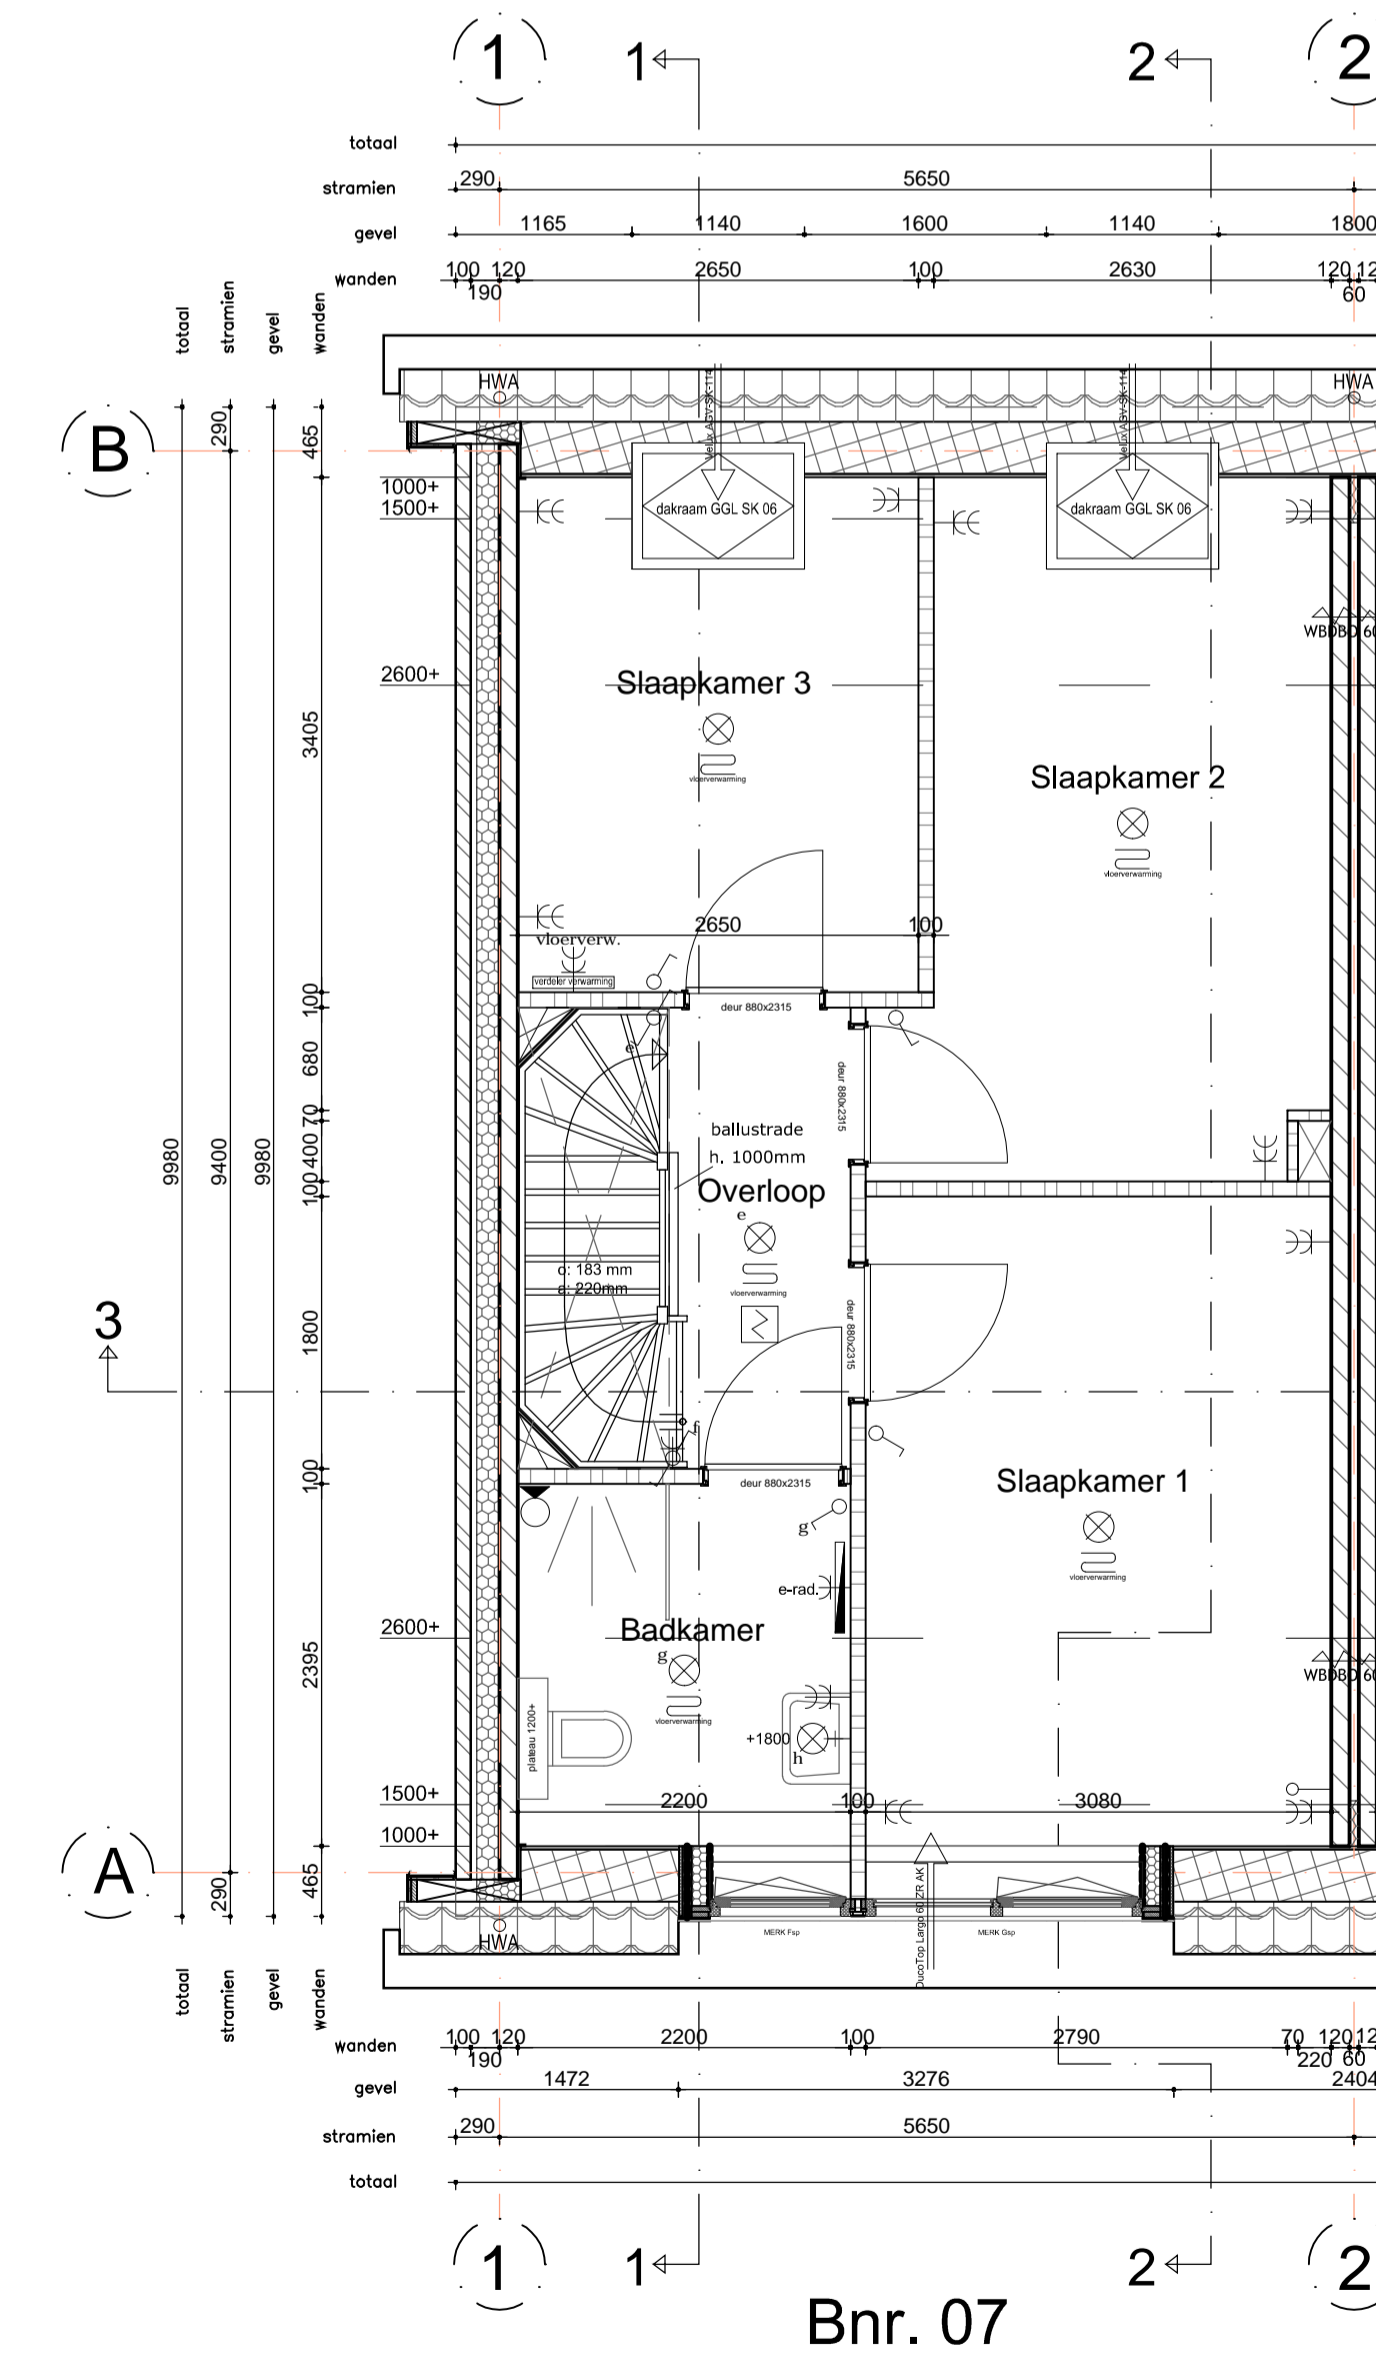

Eerste verdieping (1:50)