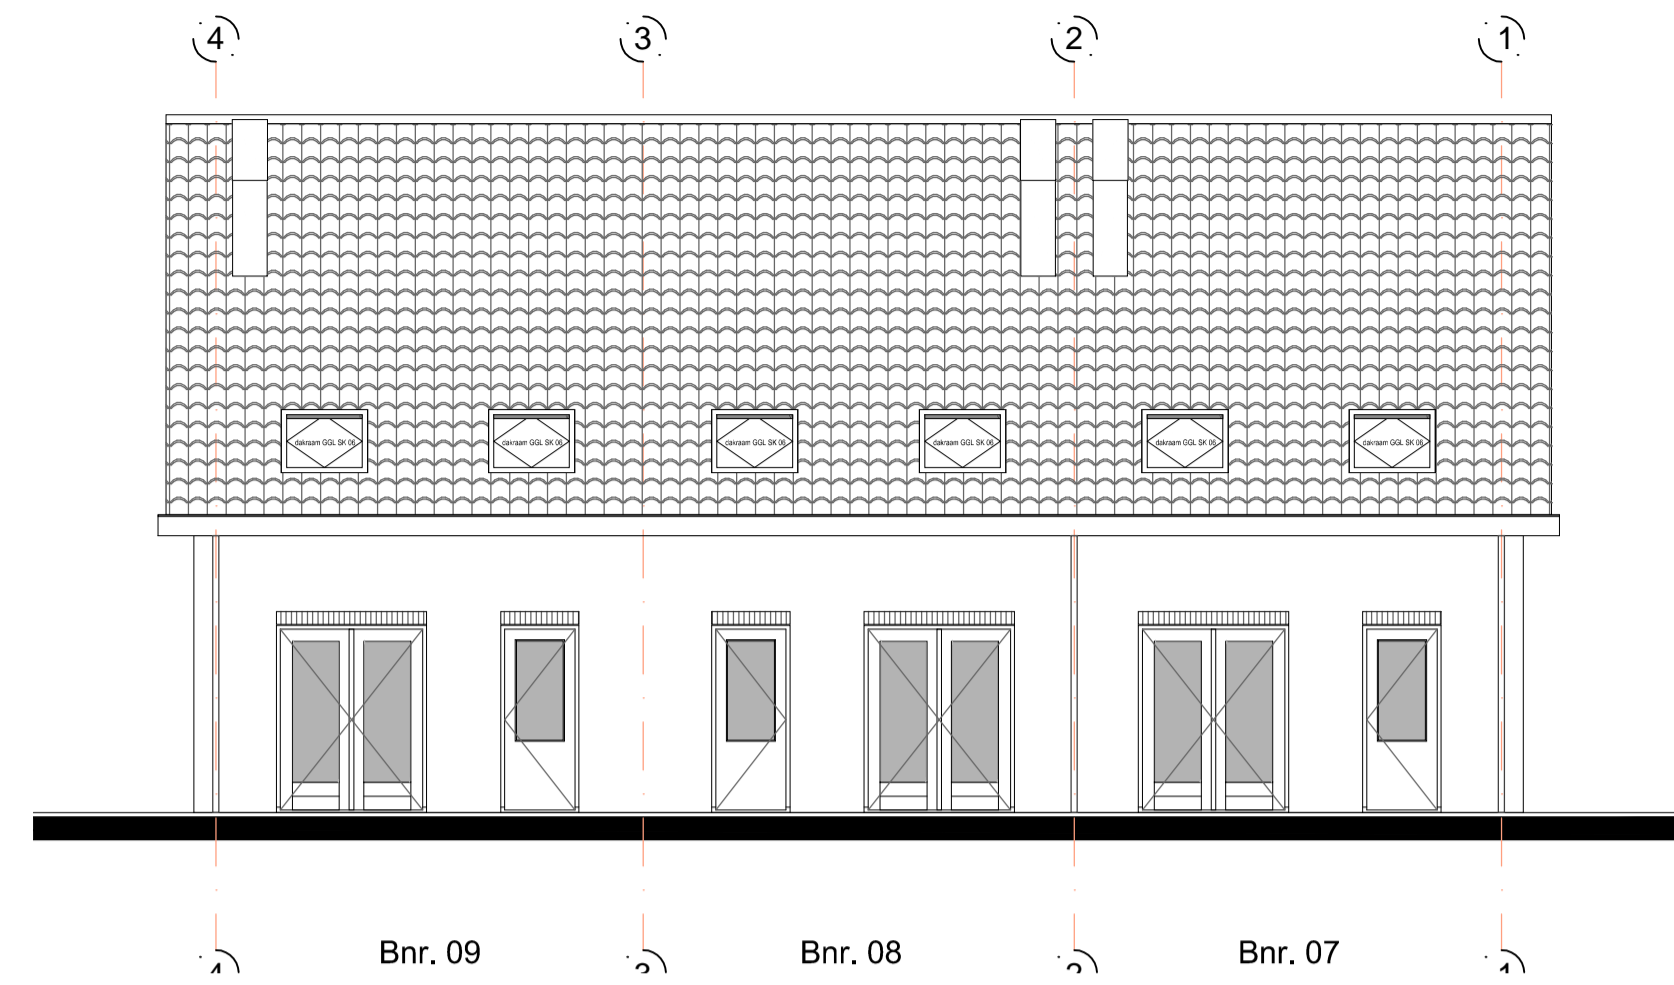

Achteraanzicht (1:100)