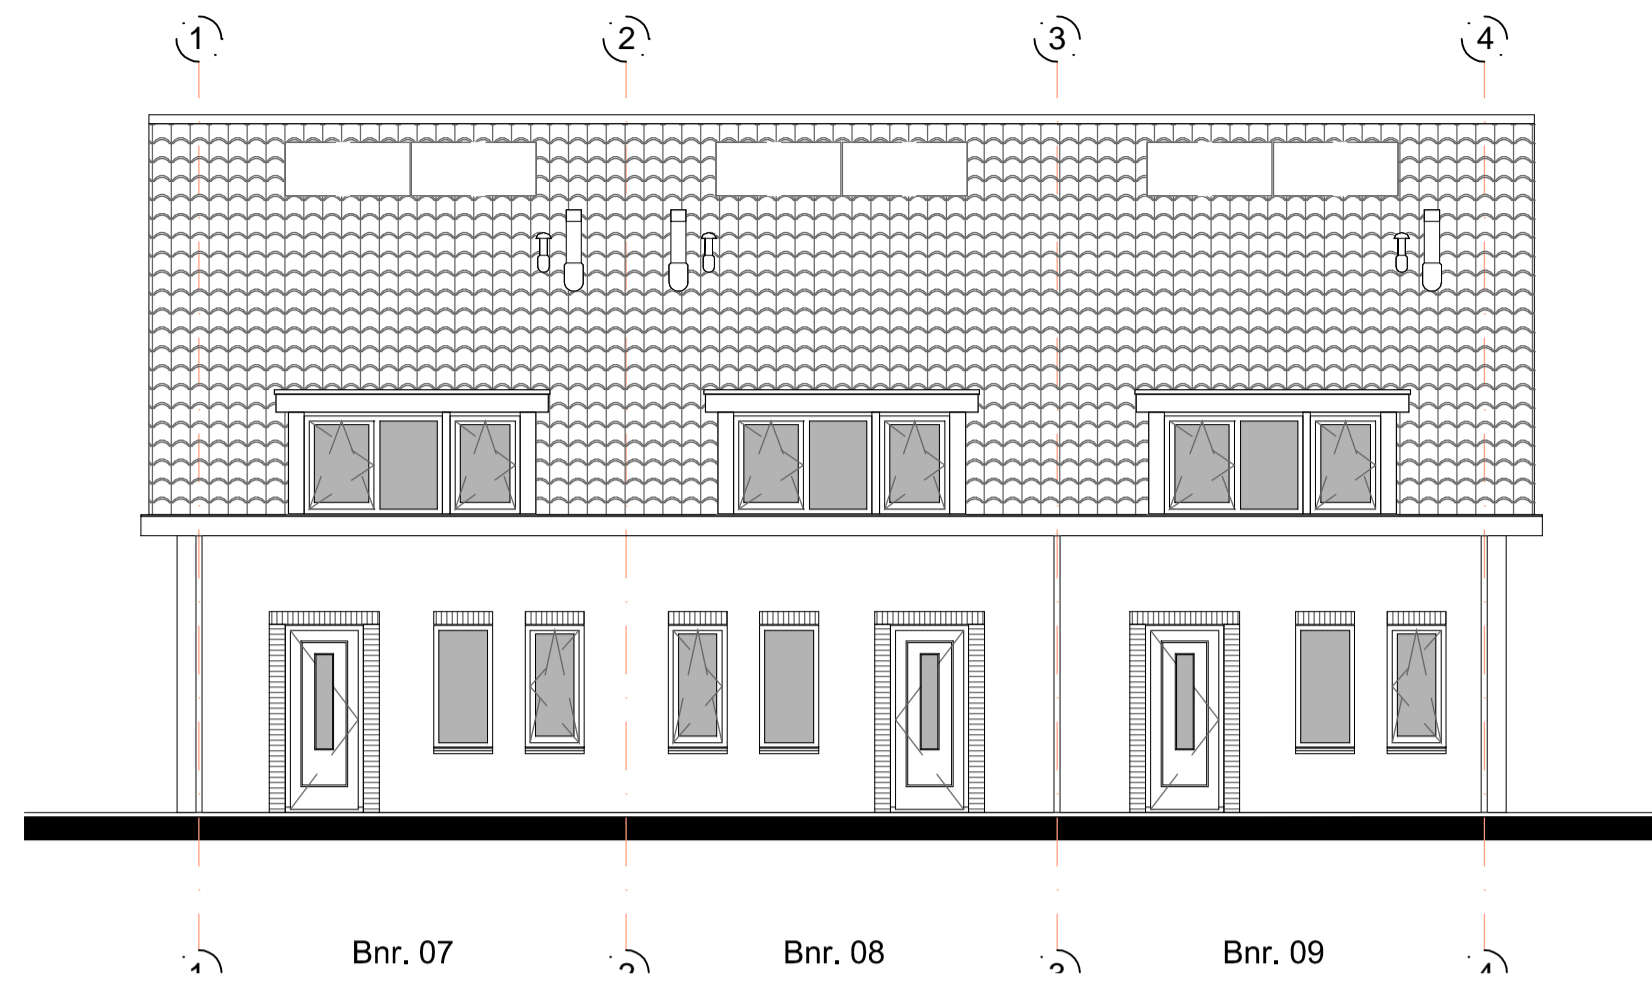

Gevels (1:100)

Voor aanzicht (1:100)