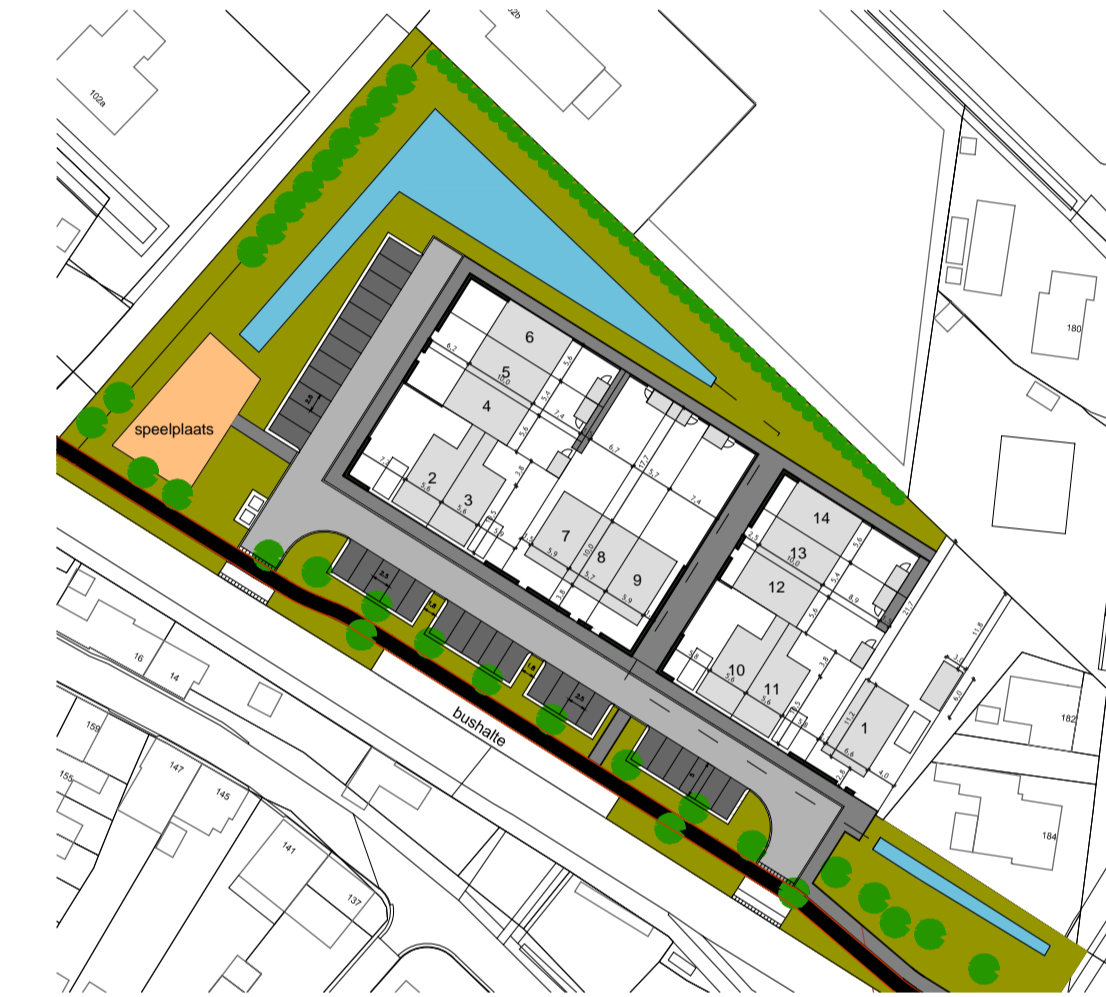

Situatie (1:1000)

RENVOOI

ELEKTRA		ELEKTRA	
OMSCHRIJVING	SYMBOOL/ARCERING	OMSCHRIJVING	SYMBOOL/ARCERING
lichtpunt	⊗	videofoon 1500+	⊗
wandlichtpunt	⊗	schel	⊗
bewegingsensor in plafond	⊗	beltrucker	⊗
bewegingsensor op wand	⊗	rookmelder aangesloten op lichtnet	⊗
enkeelpolige schakelaar	⊗	meergolpige schakelaar met aansluiting bedrade lichtpunten	⊗
veelwisselschakelaar	⊗	dimmer schakelaar	⊗
kamerthermostaat bedraad 1000 + vloer	⊗	wandcontactdoos enkel met randoorde	⊗
kamerthermostaat bedraad 1200 + vloer	⊗	wandcontactdoos dubbel met randoorde	⊗
aansluitpunt CAI	⊗	wandcontactdoos driedubbel met randoorde	⊗
aansluitpunt CAI	⊗	schakelaar mechanische ventilatie 1200 + vloer	⊗
aansluitpunt UTP	⊗	CO2 sensor mechanische ventilatie 1200 + vloer	⊗
aansluitpunt UTP	⊗	data aansluiting bedraad (2-voudig)	⊗
netstroomgevoel	⊗	schermersschakelaar	⊗

ALGEMEEN

VERKOOPTEKENING

DEN DUNNEN
BOUW & ONTWIKKELING

Oprichting: Gebroeders Blokland
Project: Ryks Rijsoord 14 woningen
Onderdeel: VERKOOPTEKENING
Schaal: 1:100 en 1:50   Formaat: A1
Tekenaar:
Datum: 23.07.2021
Wijziging:

Rivierdijk 401   Hardinxveld Giessendam   T. 0184-617486
3372 BV   www.dendunnenbv.nl   F. 0184-614731

7
BNR.: